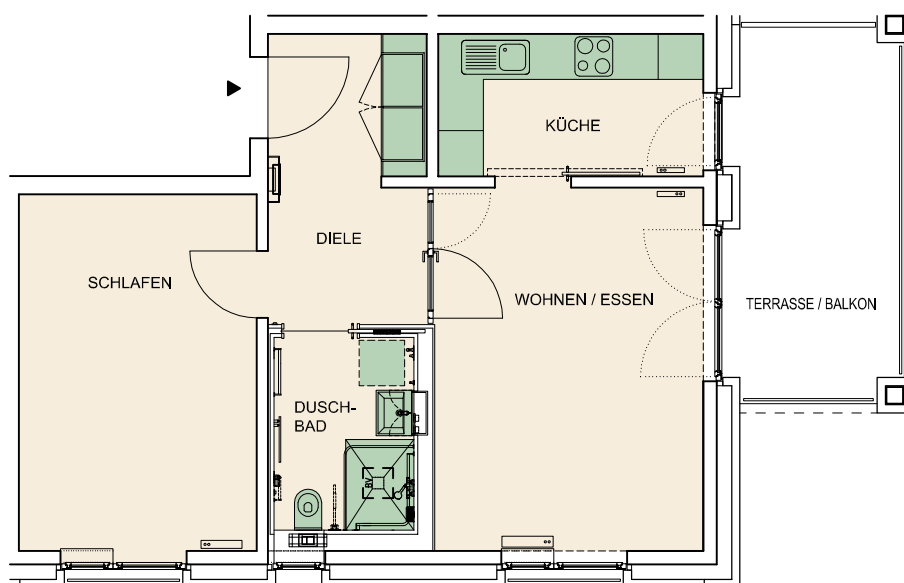

HANNA REEMTSMA HAUS  
WOHNEN IM PARK

### Wohnungstyp 1

50 m<sup>2</sup>

Unsere kleinste Wohneinheit ist bestens geeignet für den Einzelbezug. Die Wohnung verfügt über eine Eingangsdielen, je ein Wohn- und Schlafzimmer, ein Badezimmer mit Dusche sowie eine komplette Küche. Darüber hinaus gibt es einen Balkon oder eine Terrasse.