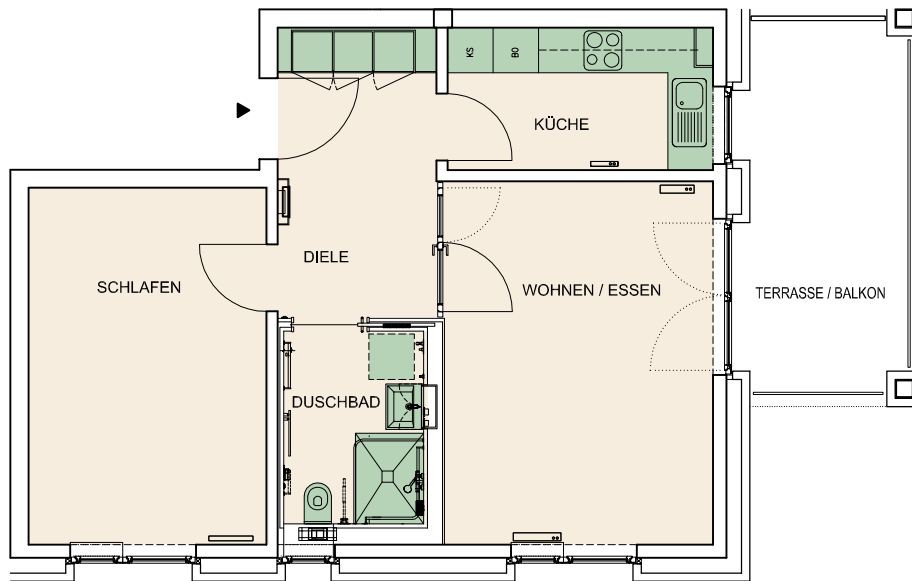

HANNA REEMTSMA HAUS  
WOHNEN IM PARK

### Wohnungstyp 2

56 m<sup>2</sup>

Unsere kleinste Wohneinheit ist bestens geeignet für den Einzelbezug. Die Wohnung verfügt über eine Eingangsdielen, je ein Wohn- und Schlafzimmer, ein Badezimmer mit Dusche sowie eine komplette Küche. Darüber hinaus gibt es einen Balkon oder eine Terrasse.