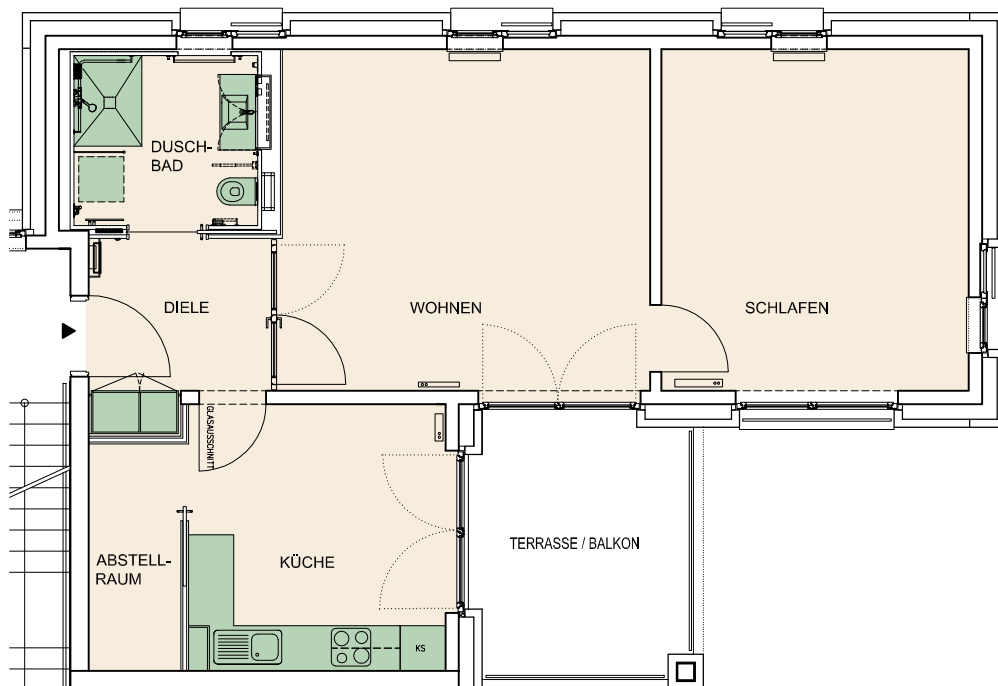

### Wohnungstyp 4

70 m<sup>2</sup>

Diese 2-Zimmer-Wohnung hat eine Diele, ein großzügiges Wohnzimmer mit direktem Zugang zu Balkon oder Terrasse sowie ein Schlafzimmer. In der modernen, geräumigen Küche mit Abstellraum haben Sie auch ausreichend Platz, um sich eine gemütliche Essecke einzurichten.