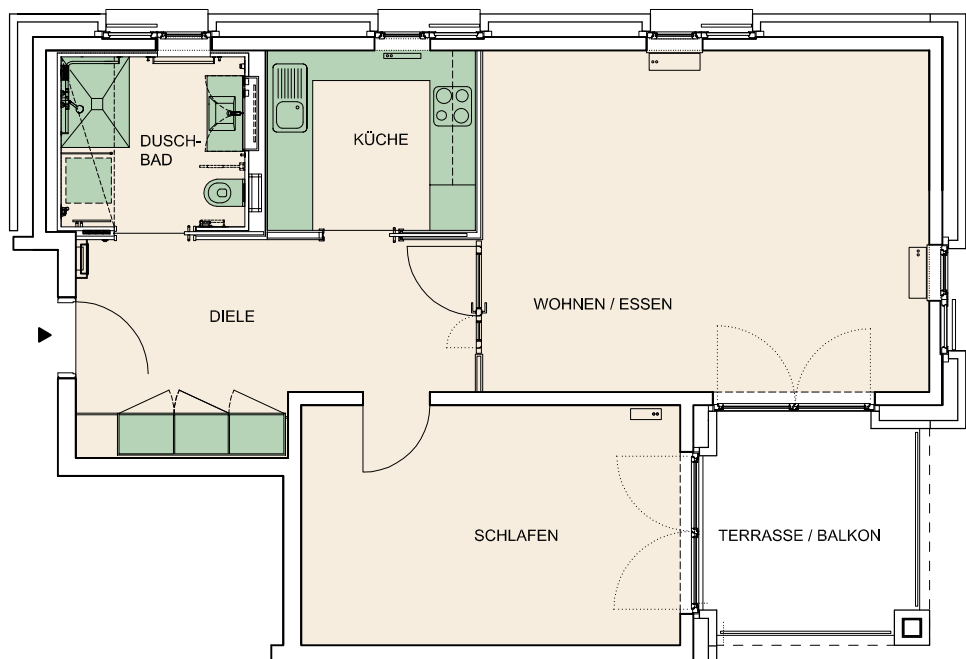

HANNA REEMTSMA HAUS
WOHNEN IM PARK

GESTALTUNGSBOGEN

Wohnungstyp 5

71 m²

Unsere 2-Zimmer-Wohnung hat eine großzügige Eingangsdiele und ein sehr geräumiges Wohn- und Schlafzimmer mit direktem Zugang zu Balkon oder Terrasse. Bei diesem Wohnungstyp können Sie das Duschbad durch eine Badewanne ersetzen.

M 1:100

0 1 2 3 m