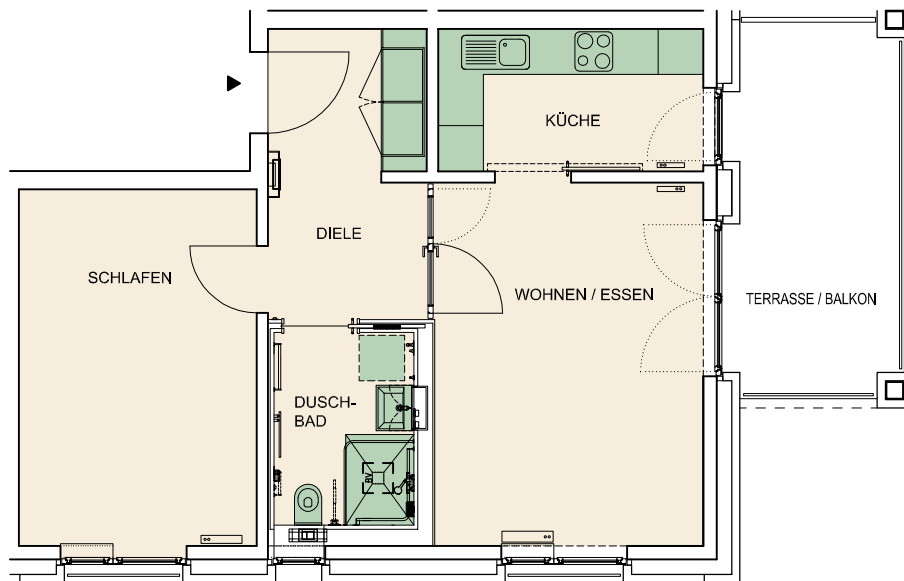

HANNA REEMTSMA HAUS

GESTALTUNGSBOGEN

Wohnungstyp 1

57 m²

Diese Wohnung verfügt über eine Eingangsdiele, je ein Wohn- und Schlafzimmer, ein Badezimmer mit Dusche sowie eine komplette Küche. Darüber hinaus gibt es einen Balkon oder eine Terrasse.

M 1:100

0 1 2 3 m